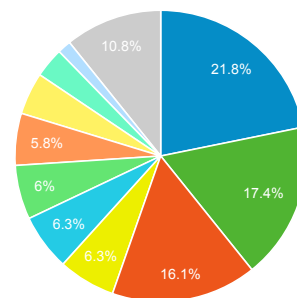

http://forum.ubuntu.ru: http://forum.ubuntu.ru
forum.ubuntu.ru

Браузер и ОС

10 июля 2012 г. - 09 авг. 2013 г.

Процентная доля показателя (посещения): 100,00 %

Статистика

Использование сайта

Посещения

Октябрь 2012

Январь 2013

Апрель 2013

Июль 2013

Разрешение экрана	Посещения	Посещения
	14 398 300 % от общего количества: 100,00 % (14 398 300)	14 398 300 % от общего количества: 100,00 % (14 398 300)
1. 1366x768	3 140 662	21,81 %
2. 1280x1024	2 508 261	17,42 %
3. 1920x1080	2 322 633	16,13 %
4. 1280x800	910 952	6,33 %
5. 1680x1050	900 962	6,26 %
6. 1024x768	866 326	6,02 %
7. 1440x900	829 678	5,76 %
8. 1600x900	674 091	4,68 %
9. 1024x600	476 450	3,31 %
10. 1920x1200	216 831	1,51 %
11. 1360x768	201 278	1,40 %
12. 1152x864	100 873	0,70 %
13. 1600x1200	78 898	0,55 %
14. 1280x720	71 151	0,49 %
15. 768x1024	70 957	0,49 %
16. 1280x960	62 794	0,44 %
17. 1280x768	57 811	0,40 %
18. 800x600	54 655	0,38 %
19. 320x480	38 701	0,27 %
20. 1400x1050	38 591	0,27 %
21. 2560x1440	27 882	0,19 %
22. 480x800	19 810	0,14 %
23. 1368x768	17 790	0,12 %
24. 1280x752	16 093	0,11 %

Распределение данных: Посещения