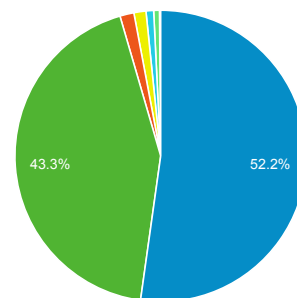

http://forum.ubuntu.ru: http://forum.ubuntu.ru
forum.ubuntu.ru

Браузер и ОС

10 июля 2012 г. - 09 авг. 2013 г.

Процентная доля показателя (посещения): 100,00 %

Статистика

Использование сайта

Посещения

Октябрь 2012

Январь 2013

Апрель 2013

Июль 2013

Операционная система	Посещения	Посещения
	14 398 300 % от общего количества: 100,00 % (14 398 300)	14 398 300 % от общего количества: 100,00 % (14 398 300)
1. Windows	7 518 024	52,21 %
2. Linux	6 230 475	43,27 %
3. Android	223 916	1,56 %
4. Macintosh	192 754	1,34 %
5. iOS	121 301	0,84 %
6. (not set)	92 043	0,64 %
7. FreeBSD	10 381	0,07 %
8. Windows Phone	4 526	0,03 %
9. SymbianOS	2 432	0,02 %
10. BlackBerry	560	0,00 %
11. SunOS	439	0,00 %
12. Series40	296	0,00 %
13. UNIX	188	0,00 %
14. Chrome OS	173	0,00 %
15. Nokia	152	0,00 %
16. Samsung	132	0,00 %
17. Firefox OS	118	0,00 %
18. OpenBSD	111	0,00 %
19. Playstation 3	78	0,00 %
20. OS/2	47	0,00 %
21. BeOS	31	0,00 %
22. Bada	29	0,00 %
23. NetBSD	28	0,00 %
24. Nintendo Wii	14	0,00 %

Распределение данных: Посещения