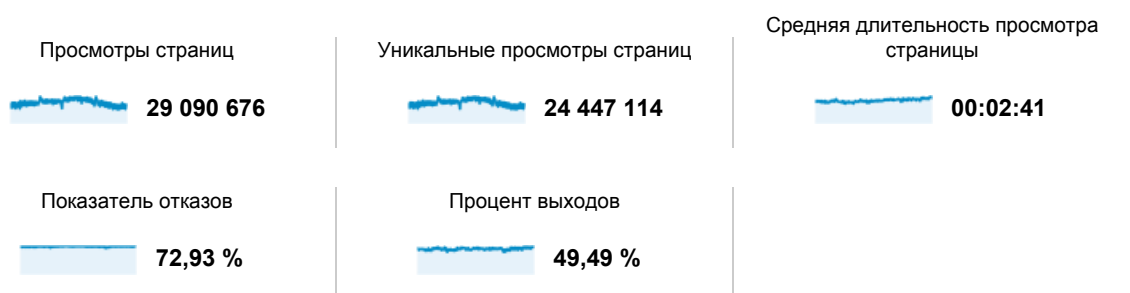

Количество просмотров страниц этого сайта: 29 090 676

Страница	Просмотры страниц	Просмотры страниц, %
1. /	1 140 603	3,92 %
2. (other)	1 033 648	3,55 %
3. /index.php?action=unreadreplies	716 172	2,46 %
4. /index.php?action=unread	625 413	2,15 %
5. /index.php	458 760	1,58 %
6. /index.php?board=67.0	302 737	1,04 %
7. /index.php?board=61.0	126 844	0,44 %
8. /index.php?board=54.0	122 956	0,42 %
9. /index.php?board=28.0	122 473	0,42 %
10. /index.php?board=51.0	91 727	0,32 %

[просмотреть весь отчет](#)